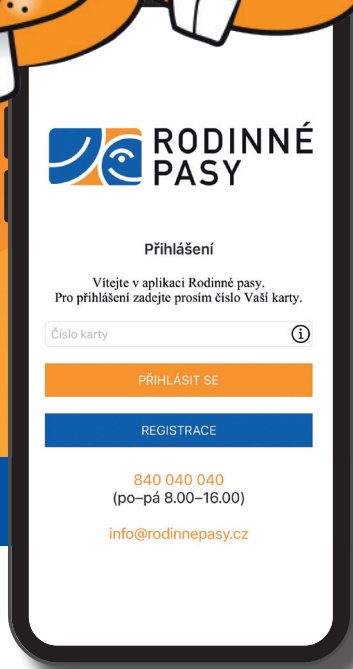

NOVÁ MOBILNÍ APLIKACE Rodinné pasy pro Jihočeský kraj

- Slevy a výhody pro rodiny s dětmi stále při ruce.
- Virtuální karta Rodinný pas.
- Stáhněte si mobilní aplikaci, díky které budou Rodinné pasy všude s Vámi.
- Zdarma na Google Play a App Store:

www.rodinnepasy.cz

Jihočeský kraj